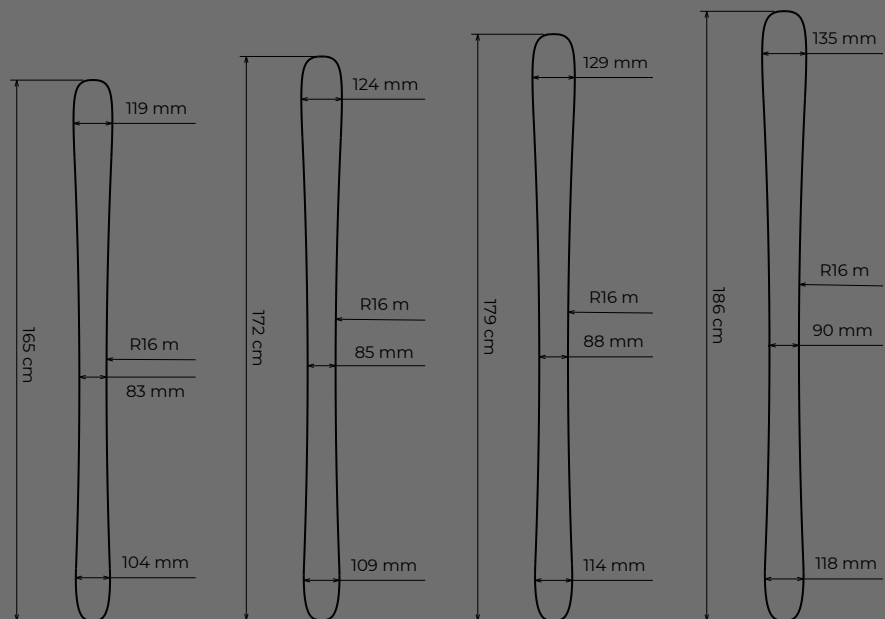

Su radio de 16 m y su peso pluma hacen de nuestro AM un esquí increíblemente manejable y versátil.

*para el modelo 179 cm

JETSPLAY ALL MOUNTAIN

POWER
CORE

POPLAR
BEECH

CARBON
MATRIX

AM 165

119 mm

83 mm

104 mm

R: 16 m

AM 172

124 mm

85 mm

109 mm

R: 16 m

AM 179

129 mm

88 mm

114 mm

R: 16 m

AM 186

135 mm

90 mm

TO 170

132 mm
93 mm
113 mm
R: 20 m

TO 178

136 mm
94 mm
115 mm
R: 21 m

TO 184

139 mm
95 mm
117 mm
R: 22 m

BLUE/ANGELS

GREEN/BLACK