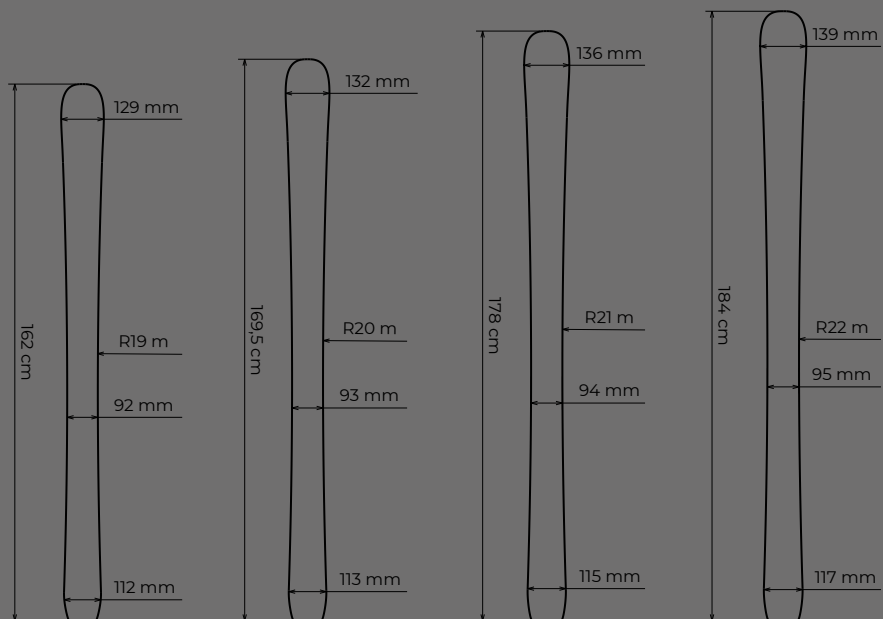

AM 179

129 mm

88 mm

114 mm

R: 16 m

AM 186

135 mm

90 mm

Su radio de 21 m permite atacar cualquier bajada en confianza y cortar curvas de portada de revista.

*para el modelo 178cm

JETSPLAY TOURING

 ULTRA LIGHT
CORE

 POPLAR
BEECH

 CARBON
MATRIX

TO 162

129 mm
92 mm
112 mm
R: 19 m

TO 170

132 mm
93 mm
113 mm
R: 20 m

TO 178

136 mm
94 mm
115 mm
R: 21 m

TO 184

139 mm
95 mm
117 mm
R: 22 m

BLUE/ANGELS

GREEN/BLACK