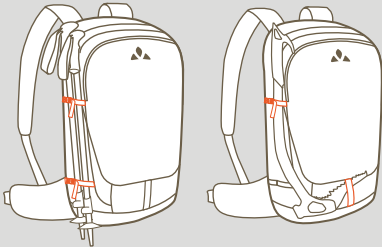

Überarbeitete Helmhalterung: Fest integriertes Helmnetz lässt sich auf Front und nach oben spannen
Redesigned helmet attachment: Integrated helmet net securely stretches across the front and upwards

Gepolstertes Brillenfach
Padded compartment for glasses or goggles

Riemen für Skier (für seitliche und diagonale Befestigung) und Snowboard
Straps for skis (for lateral & diagonal attachment) and snowboard

Funktionale Gerätehalterung
Functional gear attachment

Rucksäcke lassen sich von oben und von der Rückseite aus öffnen (nur 26 und 32 Liter)
The backpacks can be opened from the top and the back (26 & 32 liters only)

Kompakter 20 Liter Skitourenrucksack mit umfangreicher Ausstattung

- flaches Design für einen körpernahen Sitz und Lift-tauglichkeit
- variable Befestigungsmöglichkeit für Ski & Snowboard
- Hauptmaterial aus 100 % recyceltem Polyamid
- schneeabweisender, geprägter Rücken - ErgoShape-Schultergurte für optimale Bewegungsfreiheit - Steckfächer für Lawinensicherheitsausrüstung im Hauptfach - diagonale Skifixierung - seitliche Skibefestigung - Snowboardfixierung an der Vorderseite - verstaubare Helmhalterung - mit Fleece gefüttertes Brillenfach - Eisgerät-/Pickelhalterung - seitliche Kompressionsgurte - inneres Reißverschluss-Fach - Brustgurt mit Pfeife - Infopanel zu alpinen Notsituationen im Hauptfach - Ausgang für Trinksystem