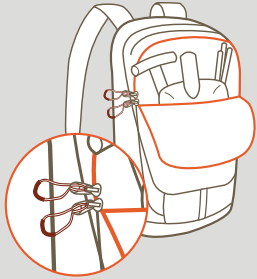

MONVISO BACKPACKS: The perfect choice for powder adventures

SOS-Fach für Schaufel und Sonde mit rot markierten Reißverschluss-Ziehern. (nur 26 und 32 Liter)
SOS compartment for shovel and probe with distinctive red zipper pulls (26 and 32 liters only)

Überarbeitete Helmhalterung: Fest integriertes Helmnetz lässt sich auf Front und nach oben spannen
Redesigned helmet attachment: Integrated helmet net securely stretches across the front and upwards

Gepolstertes Brillenfach
Padded compartment for glasses or goggles

Riemen für Skier (für seitliche und diagonale Befestigung) und Snowboard
Straps for skis (for lateral & diagonal attachment) and snowboard

Funktionale Gerätehalterung
Functional gear attachment

Rucksäcke lassen sich von oben und von der Rückseite aus öffnen (nur 26 und 32 Liter)
The backpacks can be opened from the top and the back (26 & 32 liters only)

Kompakter 20 Liter Skitourenrucksack mit umfangreicher Ausstattung

- flaches Design für einen körpernahen Sitz und Lift-tauglichkeit
- variable Befestigungsmöglichkeit für Ski & Snowboard
- Hauptmaterial aus 100 % recyceltem Polyamid
- schneeabweisender, geprägter Rücken - ErgoShape-Schultergurte für optimale Bewegungsfreiheit - Steckfächer für Lawinensicherheitsausrüstung im Hauptfach - diagonale Skifixierung - seitliche Skibefestigung - Snowboardfixierung an der Vorderseite - verstaubare Helmhalterung - mit Fleece gefüttertes Brillenfach - Eisgerät-/Pickelhalterung - seitliche Kompressionsgurte - inneres Reißverschluss-Fach - Brustgurt mit Pfeife - Infopanel zu alpinen Notsituationen im Hauptfach - Ausgang für Trinksystem