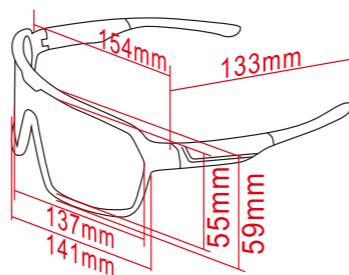

**SP 003** JUNIOR

124mm 127mm  
49mm 35mm 39mm

**SP 004** JUNIOR

124mm 121mm  
49mm 30mm 36mm

**SP 005**

152mm 137mm  
59mm 40mm 47mm

**SP 006**

139mm 122mm  
54mm 37mm 44mm

**SP 007**

150mm 45mm  
66mm 40mm 47mm

BOX▶

**SP 010**

SP 010-1BB SP 010-2BG SP 010-3WB SP 010-4WG

147mm 133mm  
54mm 41mm 48mm

**SP 008 OTG**

绳带

BOX▶

157mm 138mm  
147mm 46mm 46mm

偏光变色镜片	18%
炫彩镜片	20%
黄色镀膜镜片	64.3%
透明镀膜镜片	90%
茶色镀膜镜片	34%

**SP 013 OTG**

BOX▶

157mm 138mm  
147mm 46mm 46mm

**SP 014 OTG**

BOX▶

157mm 142mm  
147mm 46mm 46mm

**SP 015**

146mm 137mm  
143mm 55mm 63mm

SP 016

SP 017

SP 018

SP 019

SP 020 OTG