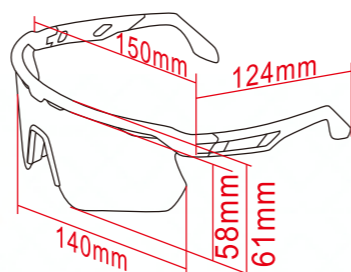

**SP 007**

150mm 45mm  
66mm 40mm 47mm

BOX▶

**SP 010**

SP 010-1BB SP 010-2BG SP 010-3WB SP 010-4WG

147mm 133mm  
54mm 41mm 48mm

**SP 008 OTG**

绳带

BOX▶

157mm 138mm  
147mm 46mm 46mm

偏光变色镜片	18%
炫彩镜片	20%
黄色镀膜镜片	64.3%
透明镀膜镜片	90%
茶色镀膜镜片	34%

**SP 013 OTG**

BOX▶

157mm 138mm  
147mm 46mm 46mm

**SP 014 OTG**

BOX▶

157mm 142mm  
147mm 46mm 46mm

**SP 015**

146mm 137mm  
143mm 55mm 63mm

SP 016

SP 017

SP 018

SP 019

SP 020 OTG