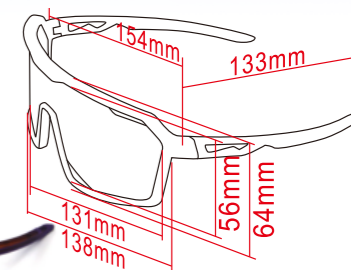

BOX▶

157mm 138mm  
147mm 46mm 46mm

偏光变色镜片	18%
炫彩镜片	20%
黄色镀膜镜片	64.3%
透明镀膜镜片	90%
茶色镀膜镜片	34%

**SP 013 OTG**

BOX▶

157mm 138mm  
147mm 46mm 46mm

**SP 014 OTG**

BOX▶

157mm 142mm  
147mm 46mm 46mm

**SP 015**

146mm 137mm  
143mm 55mm 63mm

SP 016

SP 017

SP 018

SP 019

SP 020 OTG