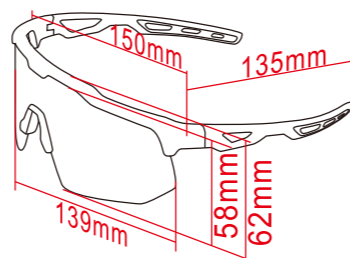

**SP 007**

150mm 45mm  
66mm 40mm 47mm

BOX▶

**SP 010**

SP 010-1BB SP 010-2BG SP 010-3WB SP 010-4WG

147mm 133mm  
54mm 41mm 48mm

**SP 008 OTG**

绳带

BOX▶

157mm 138mm  
147mm 46mm 46mm

偏光变色镜片	18%
炫彩镜片	20%
黄色镀膜镜片	64.3%
透明镀膜镜片	90%
茶色镀膜镜片	34%

**SP 013 OTG**

BOX▶

157mm 138mm  
147mm 46mm 46mm

**SP 014 OTG**

BOX▶

157mm 142mm  
147mm 46mm 46mm

**SP 015**

146mm 137mm  
143mm 55mm 63mm

SP 016

SP 017

SP 018

SP 019

SP 020 OTG