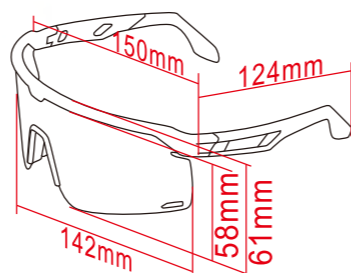

**SP 007**

150mm 45mm  
66mm 40mm 47mm

BOX▶

**SP 010**

SP 010-1BB SP 010-2BG SP 010-3WB SP 010-4WG

147mm 133mm  
54mm 41mm 48mm

**SP 008 OTG**

绳带

BOX▶

157mm 138mm  
147mm 46mm 46mm

偏光变色镜片	18%
炫彩镜片	20%
黄色镀膜镜片	64.3%
透明镀膜镜片	90%
茶色镀膜镜片	34%

**SP 013 OTG**

BOX▶

157mm 138mm  
147mm 46mm 46mm

**SP 014 OTG**

BOX▶

157mm 142mm  
147mm 46mm 46mm

**SP 015**

146mm 137mm  
143mm 55mm 63mm

SP 016

SP 017

SP 018

SP 019

SP 020 OTG