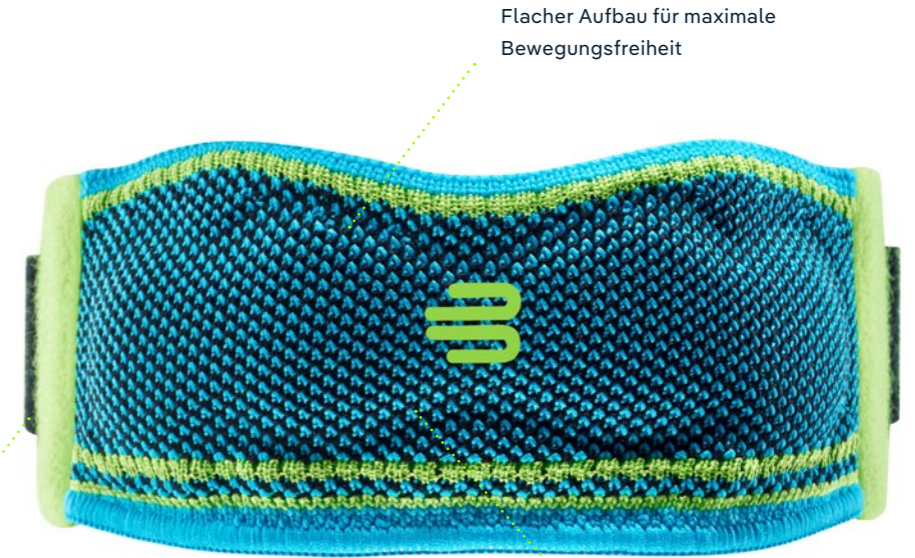

FARBE

RIVERA SCHWARZ PINK WEISS NAVY

GRÖSSE

	S	M	L	XL
cm	29-32	32-37	37-42	42-48

MATERIAL*
Polyamid, Elasthan, Silikon, Polyester

LIEFERUMFANG
Eine Packung enthält 1 Stück

UVP
39,90 €

*Die aktuellen Materialzusammensetzungen sind auch in unserem B2B-Shop (sports.bauerfeind.com/b2b/) einsehbar.

FÜR EINE GEZIELTE ENTLASTUNG DER PATELLESEHNE BEIM SPORT

Flacher Aufbau für maximale Bewegungsfreiheit

Individuell einstellbarer Gurt für positionssicheren Halt

PATELLA PAD
Entlastet Patellasehne und stimuliert umliegendes Gewebe