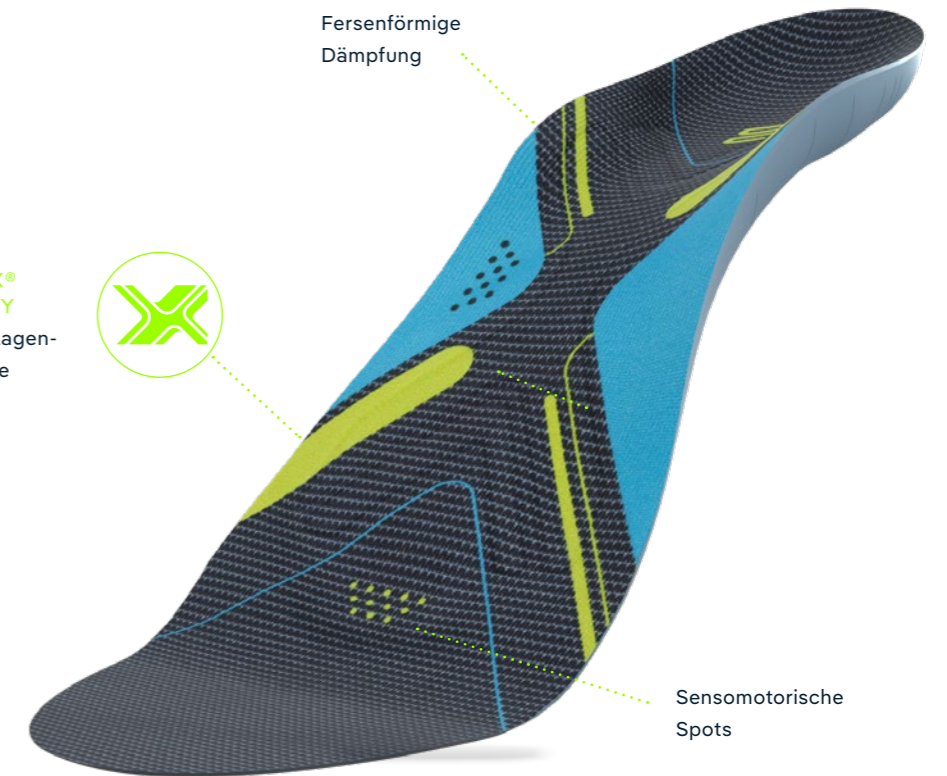

Sensomotorische Spots

INSOLES

RUN PERFORMANCE INSOLES

Sporteinlage für den Fuß

- + Anatomische Passform für besseren Sitz im Schuh
- + Weightflex® Technology – unterstützt die natürliche Abrollbewegung der Füße beim Laufen
- + Fersenförmige, komfortable Dämpfung mit jedem Schritt
- + Spots mit sensomotorischer Wirkung – stimulieren die Fußmuskulatur für mehr Stabilität beim Lauf