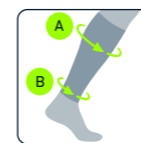

SPORTS COMPRESSION SLEEVES LOWER LEG

Kompressions-Sleeves für den Unterschenkel

- + Kompression verbessert die Muskelökonomie
- + Strapazierfähige, atmungsaktive und temperaturregulierende Hightech-Mikrofaser
- + Unterstützt die Regeneration

FARBE