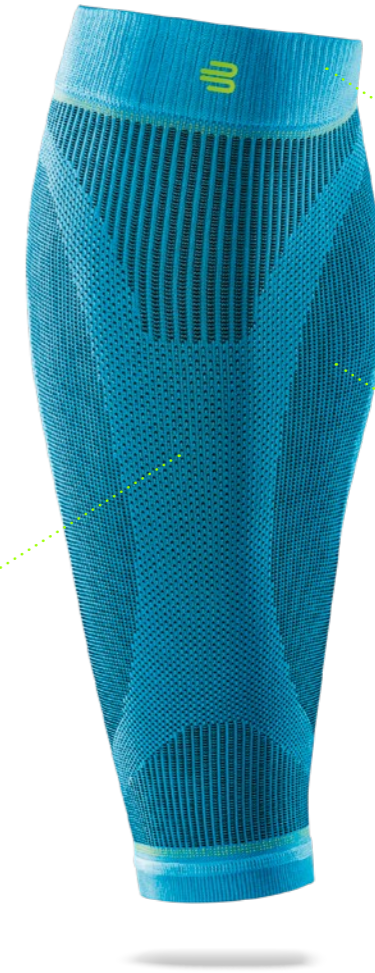

Extrabreites Abschlussbündchen für komfortablen Sitz

Atmungsaktives, leichtes Gestrick

TARGETED COMPRESSION verbessert die Durchblutung und Effizienz der Wadenmuskulatur

COMPRESSION SLEEVES

SPORTS COMPRESSION SLEEVES LOWER LEG

Kompressions-Sleeves für den Unterschenkel

- + Kompression verbessert die Muskelökonomie
- + Strapazierfähige, atmungsaktive und temperaturregulierende Hightech-Mikrofaser
- + Unterstützt die Regeneration

FARBE