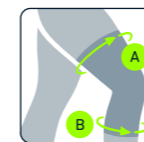

XS	S	M	L	XL	XXL
A	cm	38-41	41-44	44-47	47-50	50-53	53-56
B	cm	28-31	31-34	34-37	37-40	40-43	43-46

MATERIAL*

Polyamid,
Styrol-Ethylen-Butylen-
Styrol Blockcopolymer,
Federstahldraht
(galvanisiert), Elasthan,
Polyurethan, Baumwolle,
Copolymer auf Polyolefin-
Basis, Polyethylen,
Polyester

LIEFERUMFANG

Eine Packung enthält
1 Stück

UVP
84,90 €

*Die aktuellen Materialzusammensetzungen sind auch in unserem B2B-Shop (sports.bauerfeind.com/b2b/) einsehbar.