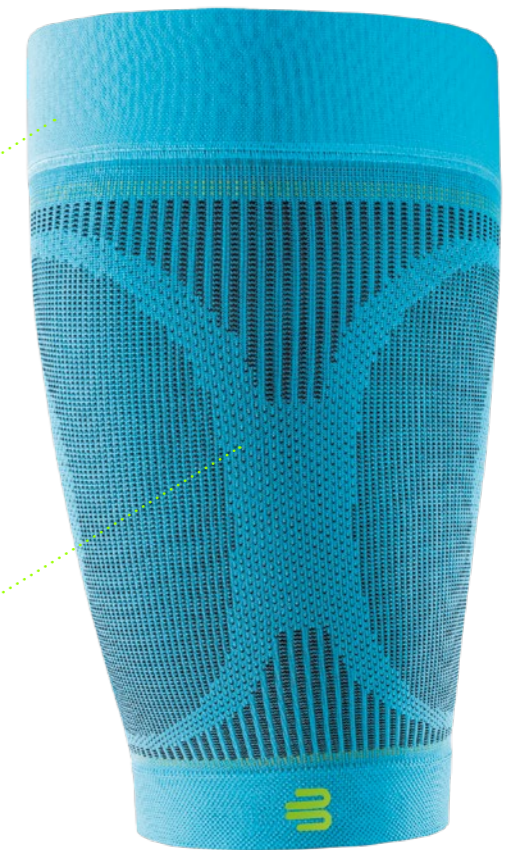

KOMPRESSION AM OBERSCHENKEL VERBESSERT DIE MUSKELÖKONOMIE

GRIP TECHNOLOGY

Positionssicher dank Noppenhaftband am oberen Abschluss

TARGETED COMPRESSION

verbessert die Durchblutung und Effizienz der Oberschenkelmuskulatur